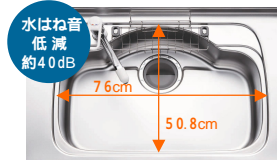

ミニパタくん

下ごしらえの必需品、包丁やキッチンバサミなどをラクな姿勢で素早く取り出せるアイデア収納。包丁差しは聞き手に合わせて左右の向きが調整できるなどあなたにも使いやすいデザインです。チャイルドロックも採用しました。

キッチンバサミなどの収納に便利な小物ポケット。
包丁差しは、利き手に合わせて左右の向きを入れ替えられます。
包丁長さは約33cm、刃の厚み0.8cmまで収納できます。

チャイルドロックも装備。内装品は外して洗えます。

すぐ手が届く位置に
【タオルクリップ】

クリップ式なのでタオルの取り外しも簡単です。

どんどんしまえて、ラクに取り出せる

【ダブルストッカー】

たっぷりの収納量と取り出しやすさを両立した2段の引出し収納です。手が届きやすい上段の容量を高めることで、使う道具や小物の取り出しやすさを向上。

取り出しやすい上段と調理スペースの連携で、調理作業がスムーズに。

引出しが静かに閉まる

【ショックレスクローズ機構】

ダブルストッカーを閉めたときのパタンという音を軽減。

シンク

センターポケットシンク
シンク中央の奥行きを広げた機能的なデザインを採用。

ワイヤーポケット
洗剤やスポンジ、まな板を思いやすくセットできます。

弊社測定方法による数値です。
流量10L/分のシャワー水流を500Hzで測定。

お鍋が排水口をふさぎません。

浅型ゴミカゴ

水栓